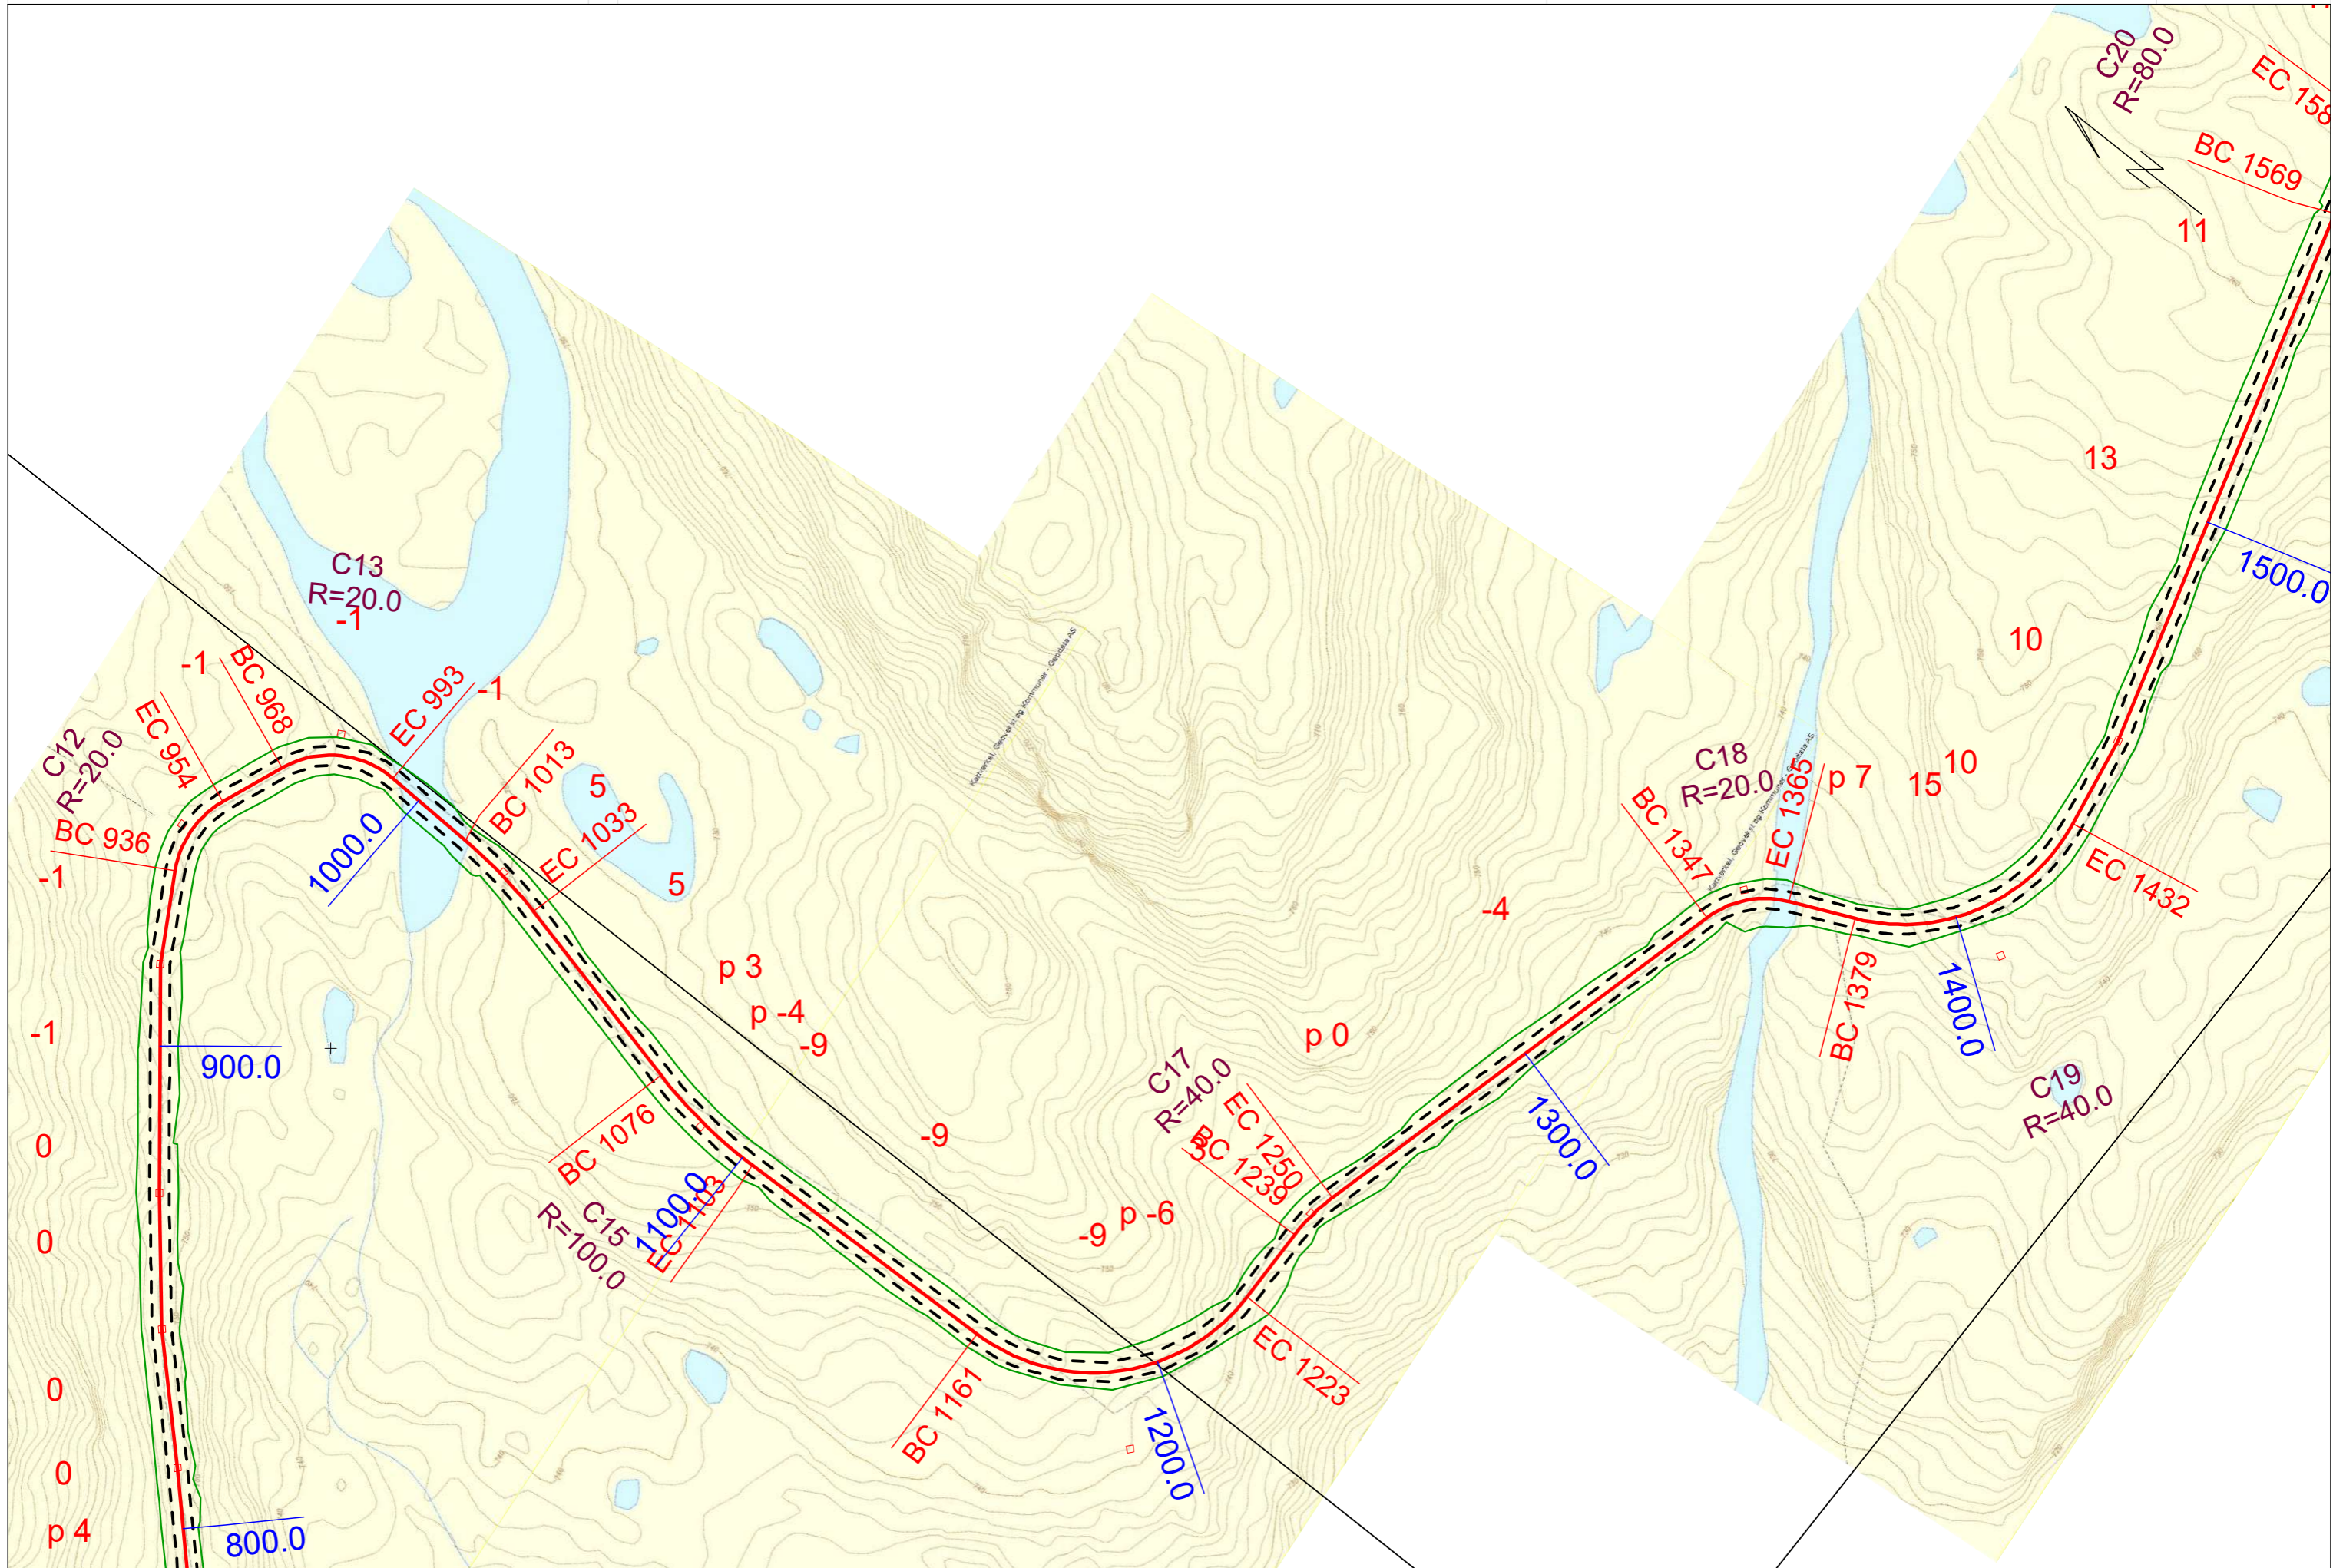

Planprofil, lengdeprofil og tverrprofile

Veinavn:
Klasse:
Byggherre:
År:

Planprofil, lengdeprofil og tverrprofile

Veinavn:
Klasse:
Byggherre:
År:

Veiplanlegger
Terje Asdal
Urfjellveien 30
4990 Søndeled
95169295
terje.asdal@online.no