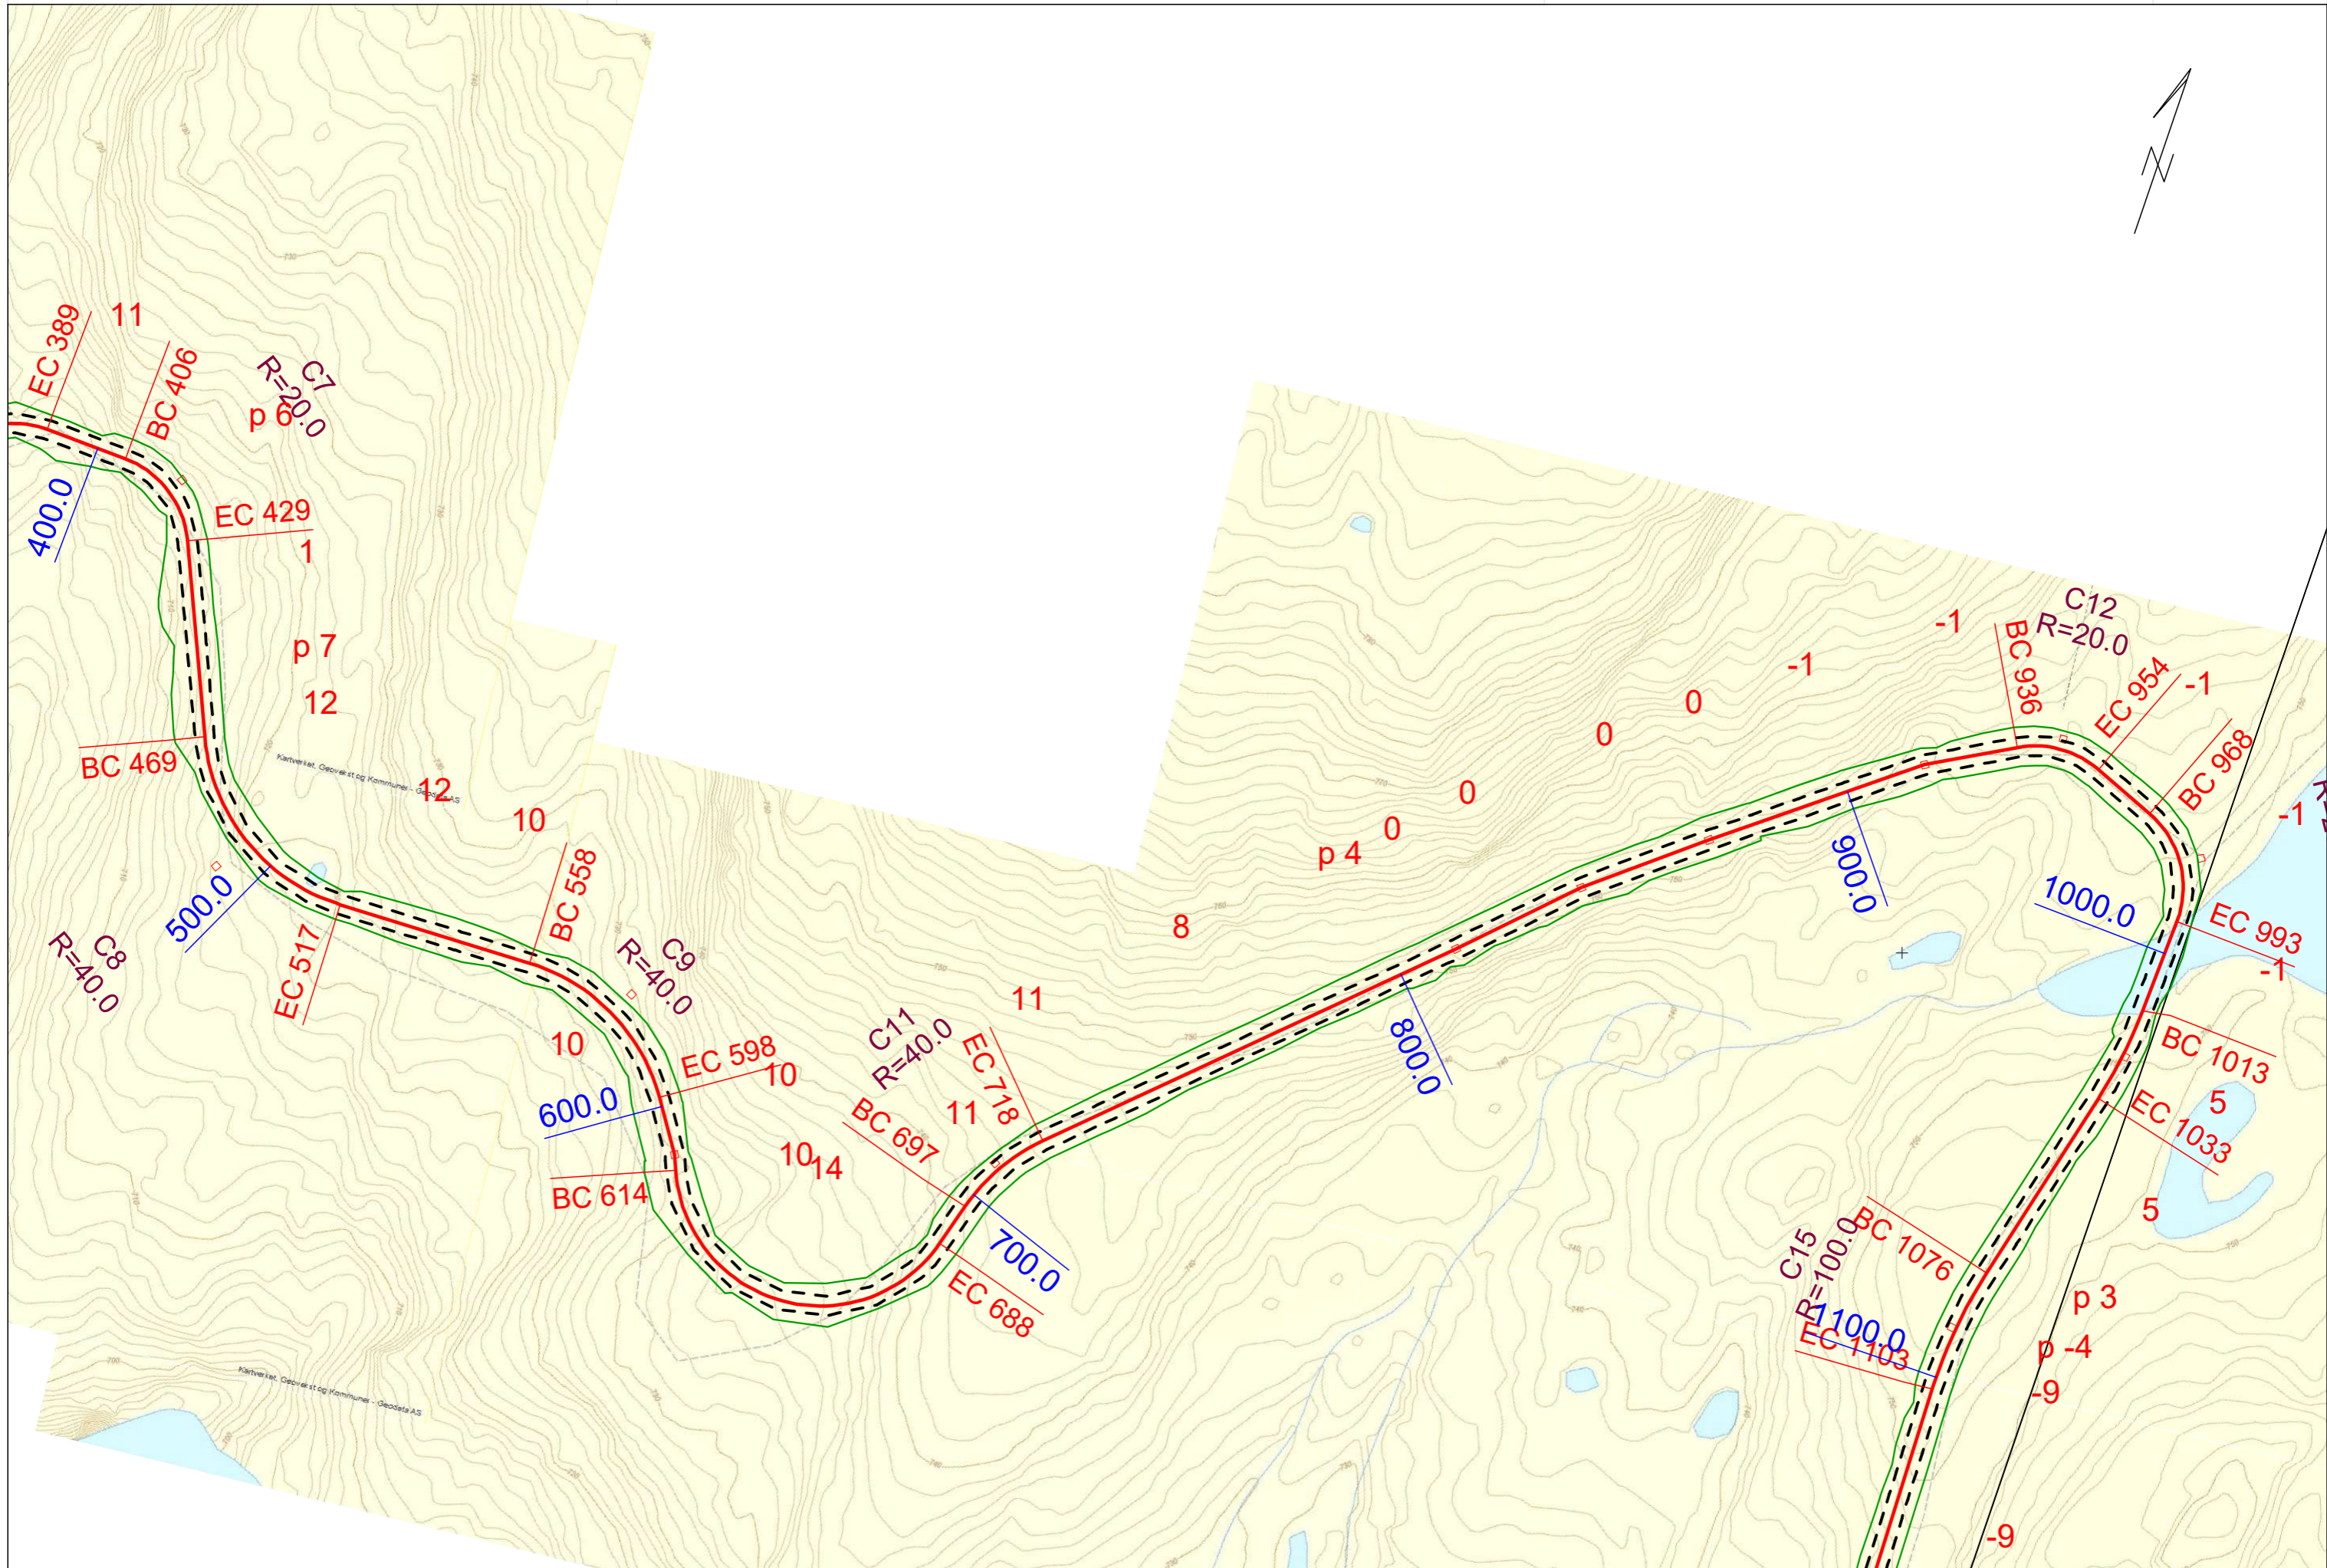

Planprofil, lengdeprofil og tverrprofile

Veinavn:
Klasse:
Byggherre:
År:

Planprofil, lengdeprofil og tverrprofile

Veinavn:
Klasse:
Byggherre:
År:

Veiplanlegger
Terje Asdal
Urfjellveien 30
4990 Søndeled
95169295
terje.asdal@online.no