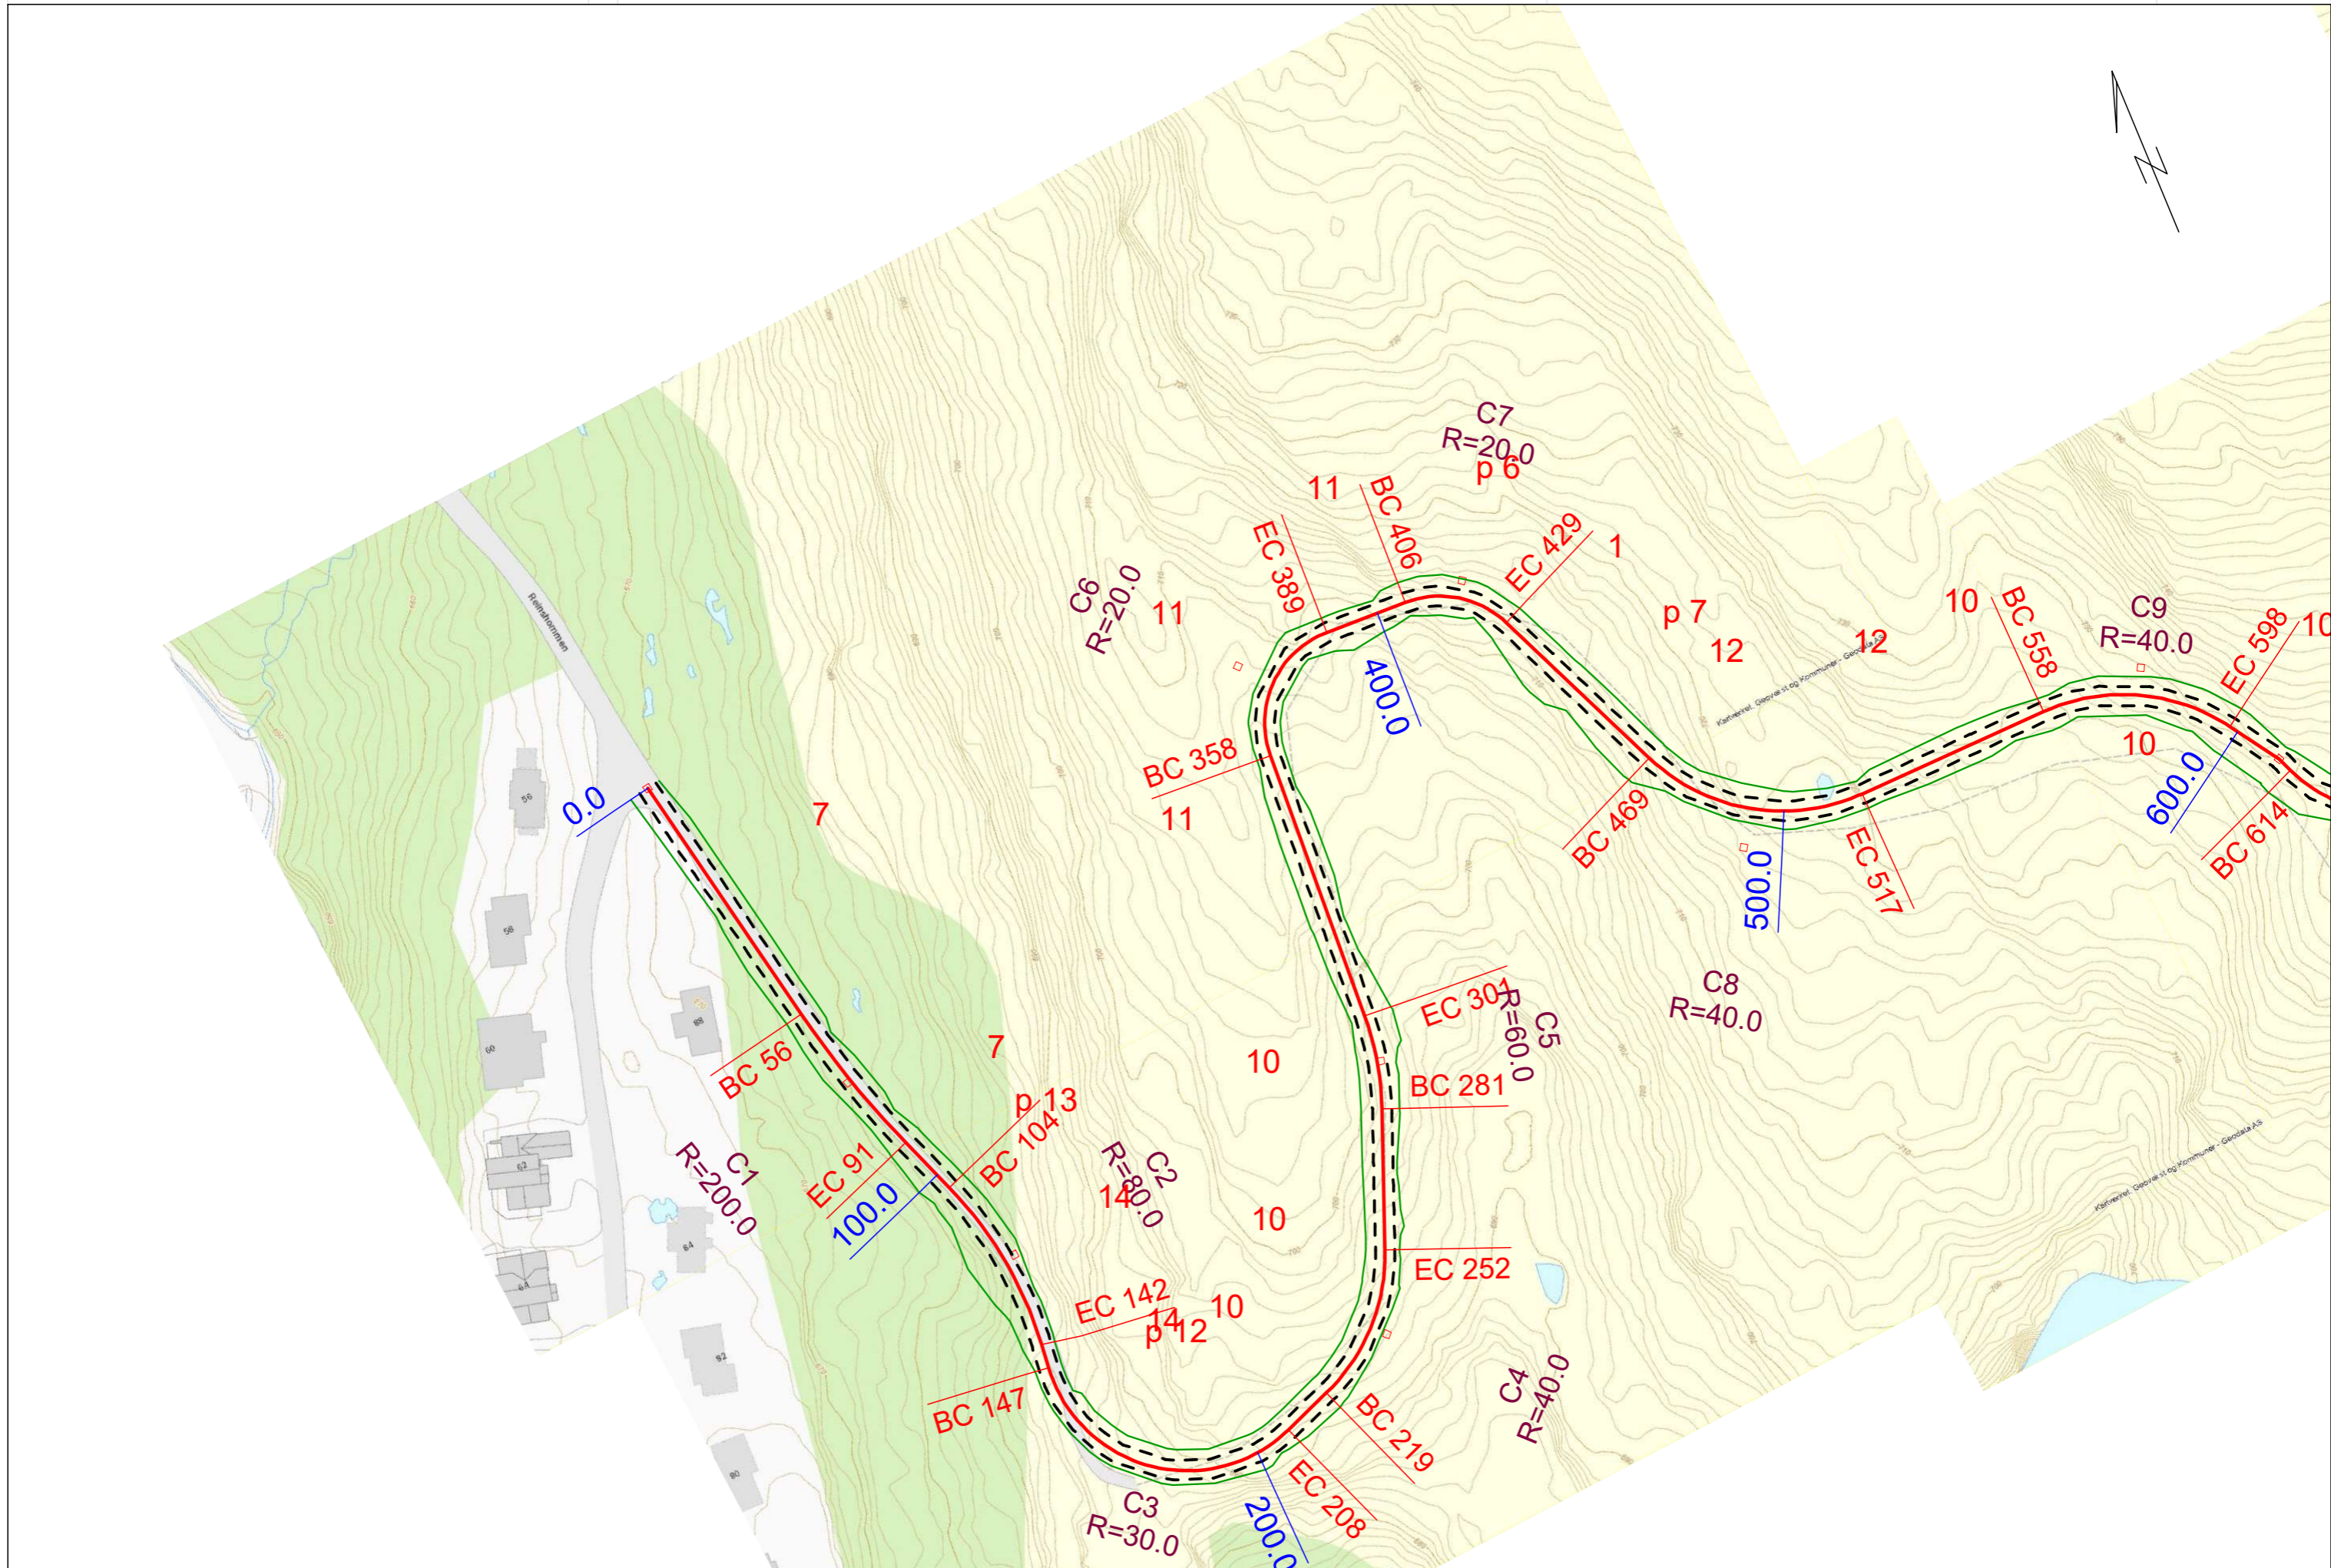

Planprofil, lengdeprofil og tverrprofile

Veinavn:
Klasse:
Byggherre:
År:

Planprofil, lengdeprofil og tverrprofile

Veinavn:
Klasse:
Byggherre:
År:

Veiplanlegger
Terje Asdal
Urfjellveien 30
4990 Søndeled
95169295
terje.asdal@online.no